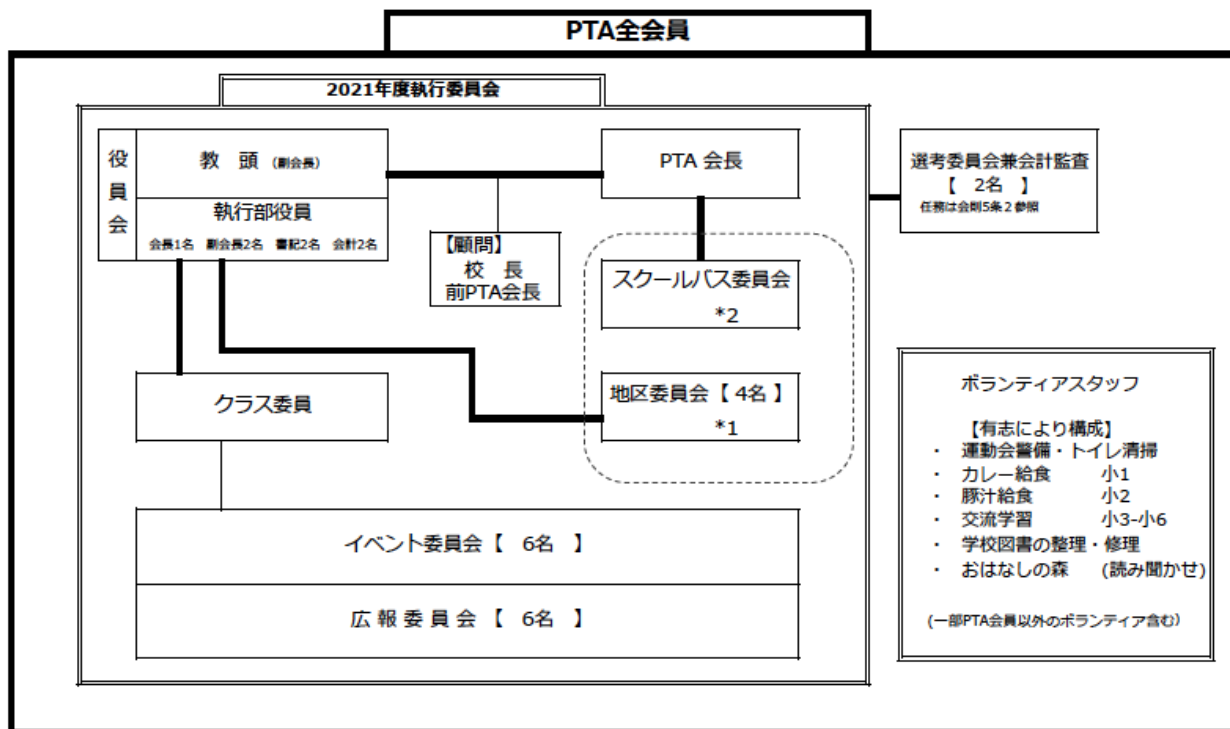

## ●年間行事計画※2021年6月21日現在

2021年度の行事予定は、学校からのお知らせ等でご確認ください。

またHP内の「学校行事」欄にも掲載されておりますので、そちらもご参考ください。

## ●長期休業日(2021年度)

年度始休業日(春休み)	4月 1日	～	4月15日
夏季休業日(夏休み)	7月19日	～	8月16日
秋季休業日(秋休み)	10月 4日	～	10月10日
冬季休業日(冬休み)	12月25日	～	1月 7日
年度末休業日(春休み)	3月17日	～	3月31日

## 2021年度 PTA組織図 及び 活動組織図

\* 1地区委員会はスクールバスの運営を含む児童の通学にかかわる活動を行う委員会

\* 2スクールバス委員長は、PTA会長が兼務。スクールバス副委員長は地区委員長が兼務。(スクールバス利用規定2条参照)

今年度の執行委員会は、総会で承認された活動計画をもとに  
・限られた予算内で児童生徒が充実した学校生活を過ごせるような活動をする。  
を目的とし、執行委員会内に上記委員会及び委員を設けた。