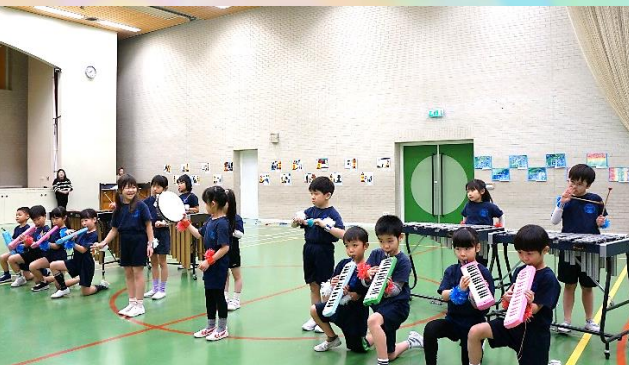

リネウスホフ遊園地遠足

チャイルドシアター

学習発表会『天の岩戸』

タキイ種苗収穫体験 食育/大根と蕪

アルティス動物園校外学習

秋のレンブラント公園

おもちゃのせかい

シント・ニコラス祭